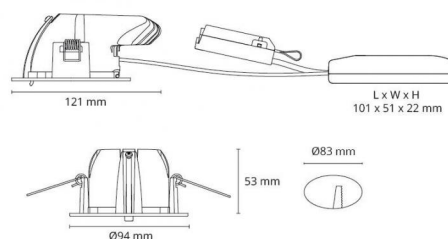

Junistar Exclusive (in/outdoor) Matt hvit

El-nummer: **3100540**
EAN: 7021989032014
SG Artikkelnr: 5046903201

Lysteknikk

Type lyskilde: LED (Ikke utskiftbar)
Watt: 9W
Systemeffekt (W): 10.9W
Effektiv lysstrøm (lm): 750lm
Effekt: 69 lm/W
Spenning: 230V
Fargetemperatur: 2700K
Fargegjengivelse (Ra/CRI): Ra>95
MacAdams faktor: SDCM: 2
Levetid: L90/B10>50.000
Levetid: L80/B20>100.000
Lysstråling: Direkte
Optikk: Glass gjennomsiktig
Lysspredning: 42°

Dimmetype

Type: Faseavsnitt

Beskyttelse

Isolasjonsklasse: Klasse II SELV
IP-grad: IP44
Ta nominel: Ta=25°C

Energi og godkjenning

Energi klasse: A+
Godkjenning: CE

Materialer og overflater

Armaturhus: Aluminium
Farge: Matt hvit (RAL 9003)
Optikk: Glass

Montering/Tilkobling

Montering: Innfelling, Innendørs / Utendørs
Kobling: Hurtigklemme
Maks. armaturer per sikring: B10: 77, B16: 123, C10: 77, C16: 123

Dimensjoner (mm)

Lengde (L): 121
Bredde (W): 94
Høyde (H): 55
Innfellingsdiameter: 83
Innfellingshøyde: 53
Avstand til brennbart materiale: 50mm
Vekt (brutto/netto): 0.7 / 0.5