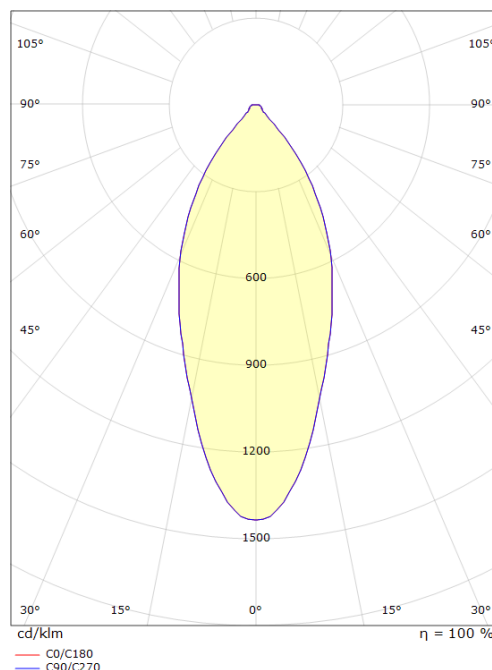

Montering/Tilkobling

Montering: Innfelling, Innendørs / Utendørs
Kobling: Hurtigklemme
Maks. armaturer per sikring: B10: 77, B16: 123, C10: 77, C16: 123

Dimensjoner (mm)

Lengde (L): 121
Bredde (W): 94
Høyde (H): 55
Innfellingsdiameter: 83
Innfellingshøyde: 53
Avstand til brennbart materiale: 50mm
Vekt (brutto/netto): 0.7 / 0.5